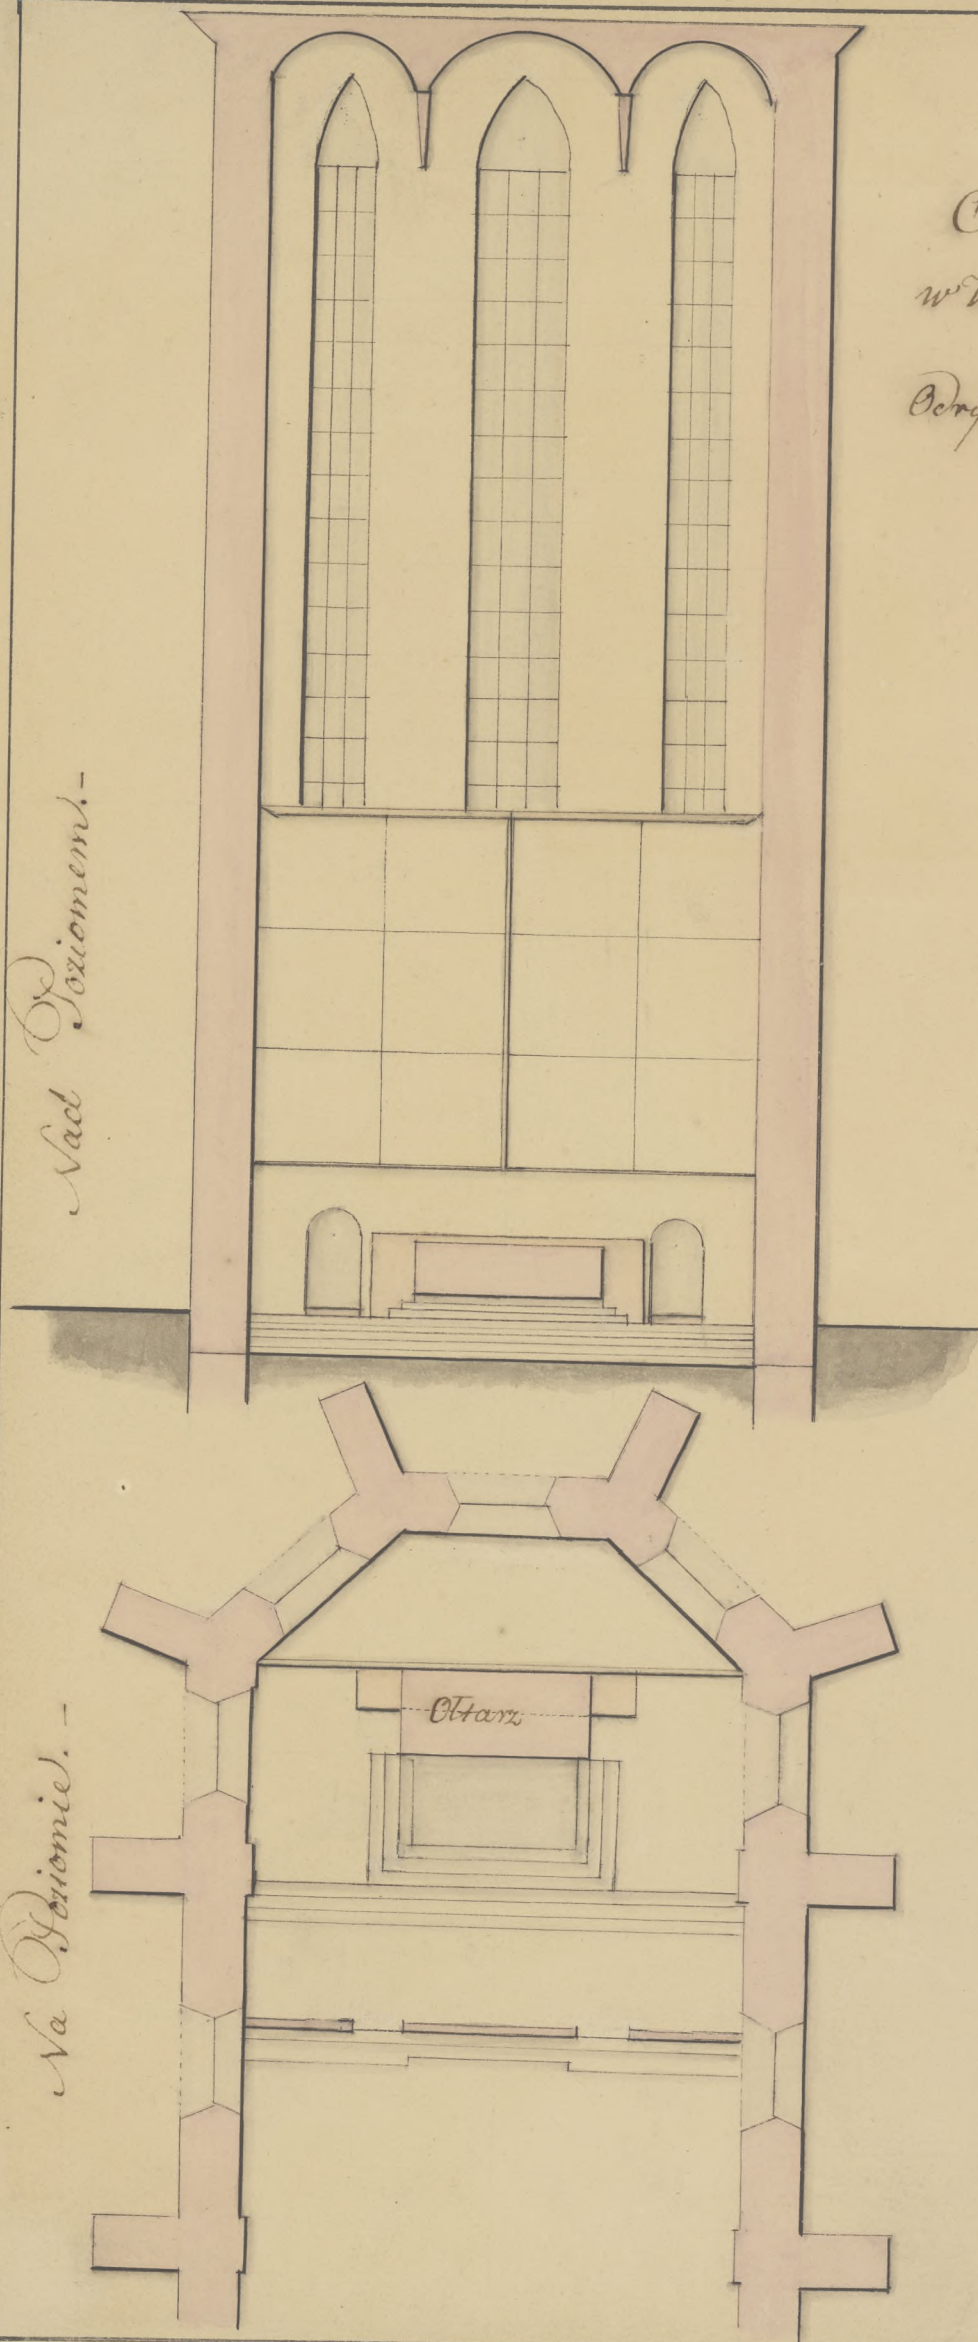

Wymiar
 Ołtarza głównego
 w kościele N. P. Maryi
 w Krakowie. —
 Odczypany w roku 1844. —

Na Posiomeń. —

Na Posiomeń. —

9. 7. 4. 3. 1. 0.
 10. 20. 30. 40. 50. 60. 70. Stóp Wiedeńskich.
 Skala zawiera Sześć (6) cali Wiedeńskich. Wymiaru Ośmudziesiąt (80) Stóp.
 iest więc w stosunku 160. części, swęj Miary. —