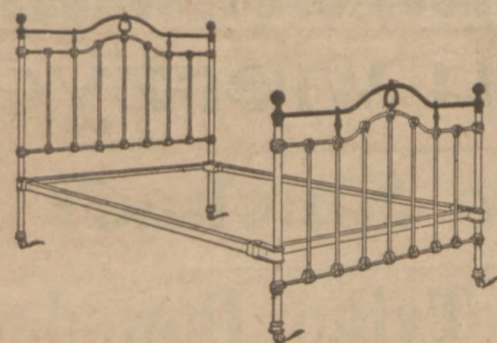

Aby zmniejszyć koszt przeprowadzki. Przyjdźcie podczas tej Wielkiej Wyprowadzki do naszego składu.

Dom ten do którego chcemy się przeprowadzić pod No. 1214 do 1218 Carson ulica około 20-go Marca jest bardzo wygodny, oświetlony i duży. Aby mieć jaknajmniej do przewożenia urządziliśmy Wyprowadzka a ceny zniżyliśmy o połowę prawdziwej wartości. W nowym domu sprowadzimy ogromny zapas najmodniejszych Mebli, Dywanów i Sprzętów Kuchennych które także sprzedawać będziemy po umiarkowanych cenach. Nie jest to żadne okłamywanie was, lecz gołą prawdę głosimy. Wyprowadzka tę urządziliśmy dla dwóch ważnych przyczyn; Pierwsze: jak powyżej opisane, że musimy się przeprowadzić do nowego domu, a przewozić tyle mebli, za wiele by kosztowało. Po drugie: Interes nasz w ostatnich dwóch latach ogromnie się zwiększył, a aby zadowolnić naszych kostumerów, musieliśmy postarać się o większy dom, aby można urządzać od czasu do czasu Wielkie Wyprowadzki. Trudno, lecz miejsce nam na to nie pozwala abyśmy mogli podać ceny każdej rzeczy z osobna. Na ile miejsce nam pozwoli tyle artykułów wymienimy, a jeżeli tej rzeczy którą potrzebujecie nie widzicie w ogłoszeniu to u nas w składzie ją znajdziecie. Ci co chcą ockolwiek kupić niech pamiętają, że my sprzedajemy na kredyt.
PO WPROWADZENIU SIĘ DO NOWEGO SKŁADU, URZĄDZIMY WIELKIE OTWARCIE. Uważajcie na nasze ogłoszenie.

WIELKA ZNIŻKA CEN NA ŻELAZNYCH ŁÓŻKACH.

Piękne Żelazne Łóżko, z Mosiężnymi Gąbkami, z dobrimi Sprężynami i Materacem, tylko $4.75

DĘBOWE KOMODY.

Piękna czysto-dębowa komoda tylko.....$3.98

Dębowa Komoda, z pięknymi zdobami, mosiężne zawiasy i piękne zwierciadło, tylko

$6.98.