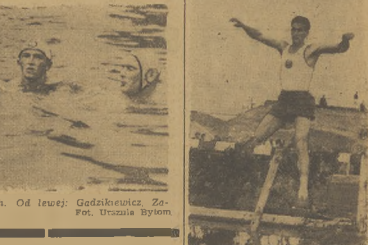

W pływaniu na czele kluby śląskie

Ogniew z Bytomią i Stal z Katowic

W XXIII pływackich mistrzostwach Polski wzięło udział 116 zawodników, reprezentujących 16 drużyn.