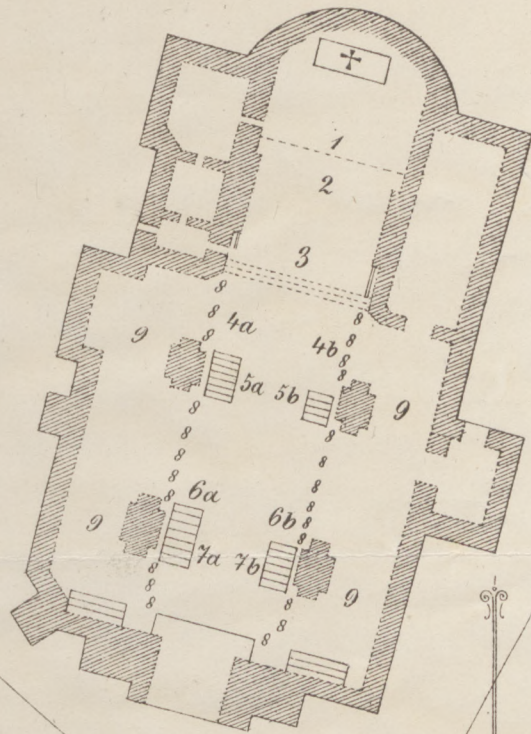

Katedra Tarnowska z przyległymi placami i ulicami.

10

PODCZAS NABOŻENSTWA.

1. Przeciwnie Duchowienstwo
2. Rodzina
3. Repr. Wyo. Dworu, Rządu, Kraju
  " Izba Panów, Posłów, Jenerality,
  " Akademii, Uniwersytetów
4. 4a. " Wyo. Sejmu Wydziału krajow.
   " Rady pow. Tarnowskiej, Starostwa
5. 4b. " Rad miejskich Lwów, Kraków, Tarnów
   " Gminy Izraelickiej w Tarnowie
6. 5a i b Obywatelstwo z Paniami
   Władze i dykasterje Tarnowskie
7. 6a. Repr: Rad pow. dalszych
8. 6b. " Miał i miasteczek
9. 7a. Dzierżawcy hrabstwa Tarnowskiego
10. 7b. Repr: Stowarzyszeń i korporacji
8. " Gmin i włościanie
9. Publiczność
10. Karczmarze i pachtarze hr. Tarnów.

PODCZAS POCHODU.

1. Bractwa
2. Cechy
3. Sierotki z Zakładu
4. Sokoli
5. Wieńce, a po obu stronach
6. Deputacje włościan
7. Rodzina
8. Repr: Wyo. Dworu, Rządu, Kraju,
  Izba Panów i Posłów, Sejmu, Wydziału,
  Akademii, Uniwersytetów
  Prezydenci miast
9. Rada powiatowa Tarnowska
- 10.
11. Rady miast Lwów, Kraków, Tarnów
12. Repr: Gminy Izrael. Tarnowskiej
13. Obywatelstwo z Paniami
14. Władze i dykasterje Tarnowskie
15. Repr: Rad pow. dalszych
16. " Miał i miasteczek
17. Dzierżawcy hrabstwa Tarnowskiego
18. Stowarzyszenia i korporacje
19. Karczmarze i pachtarze
20. Straż ogniowa ochotnicza
21. Publiczność