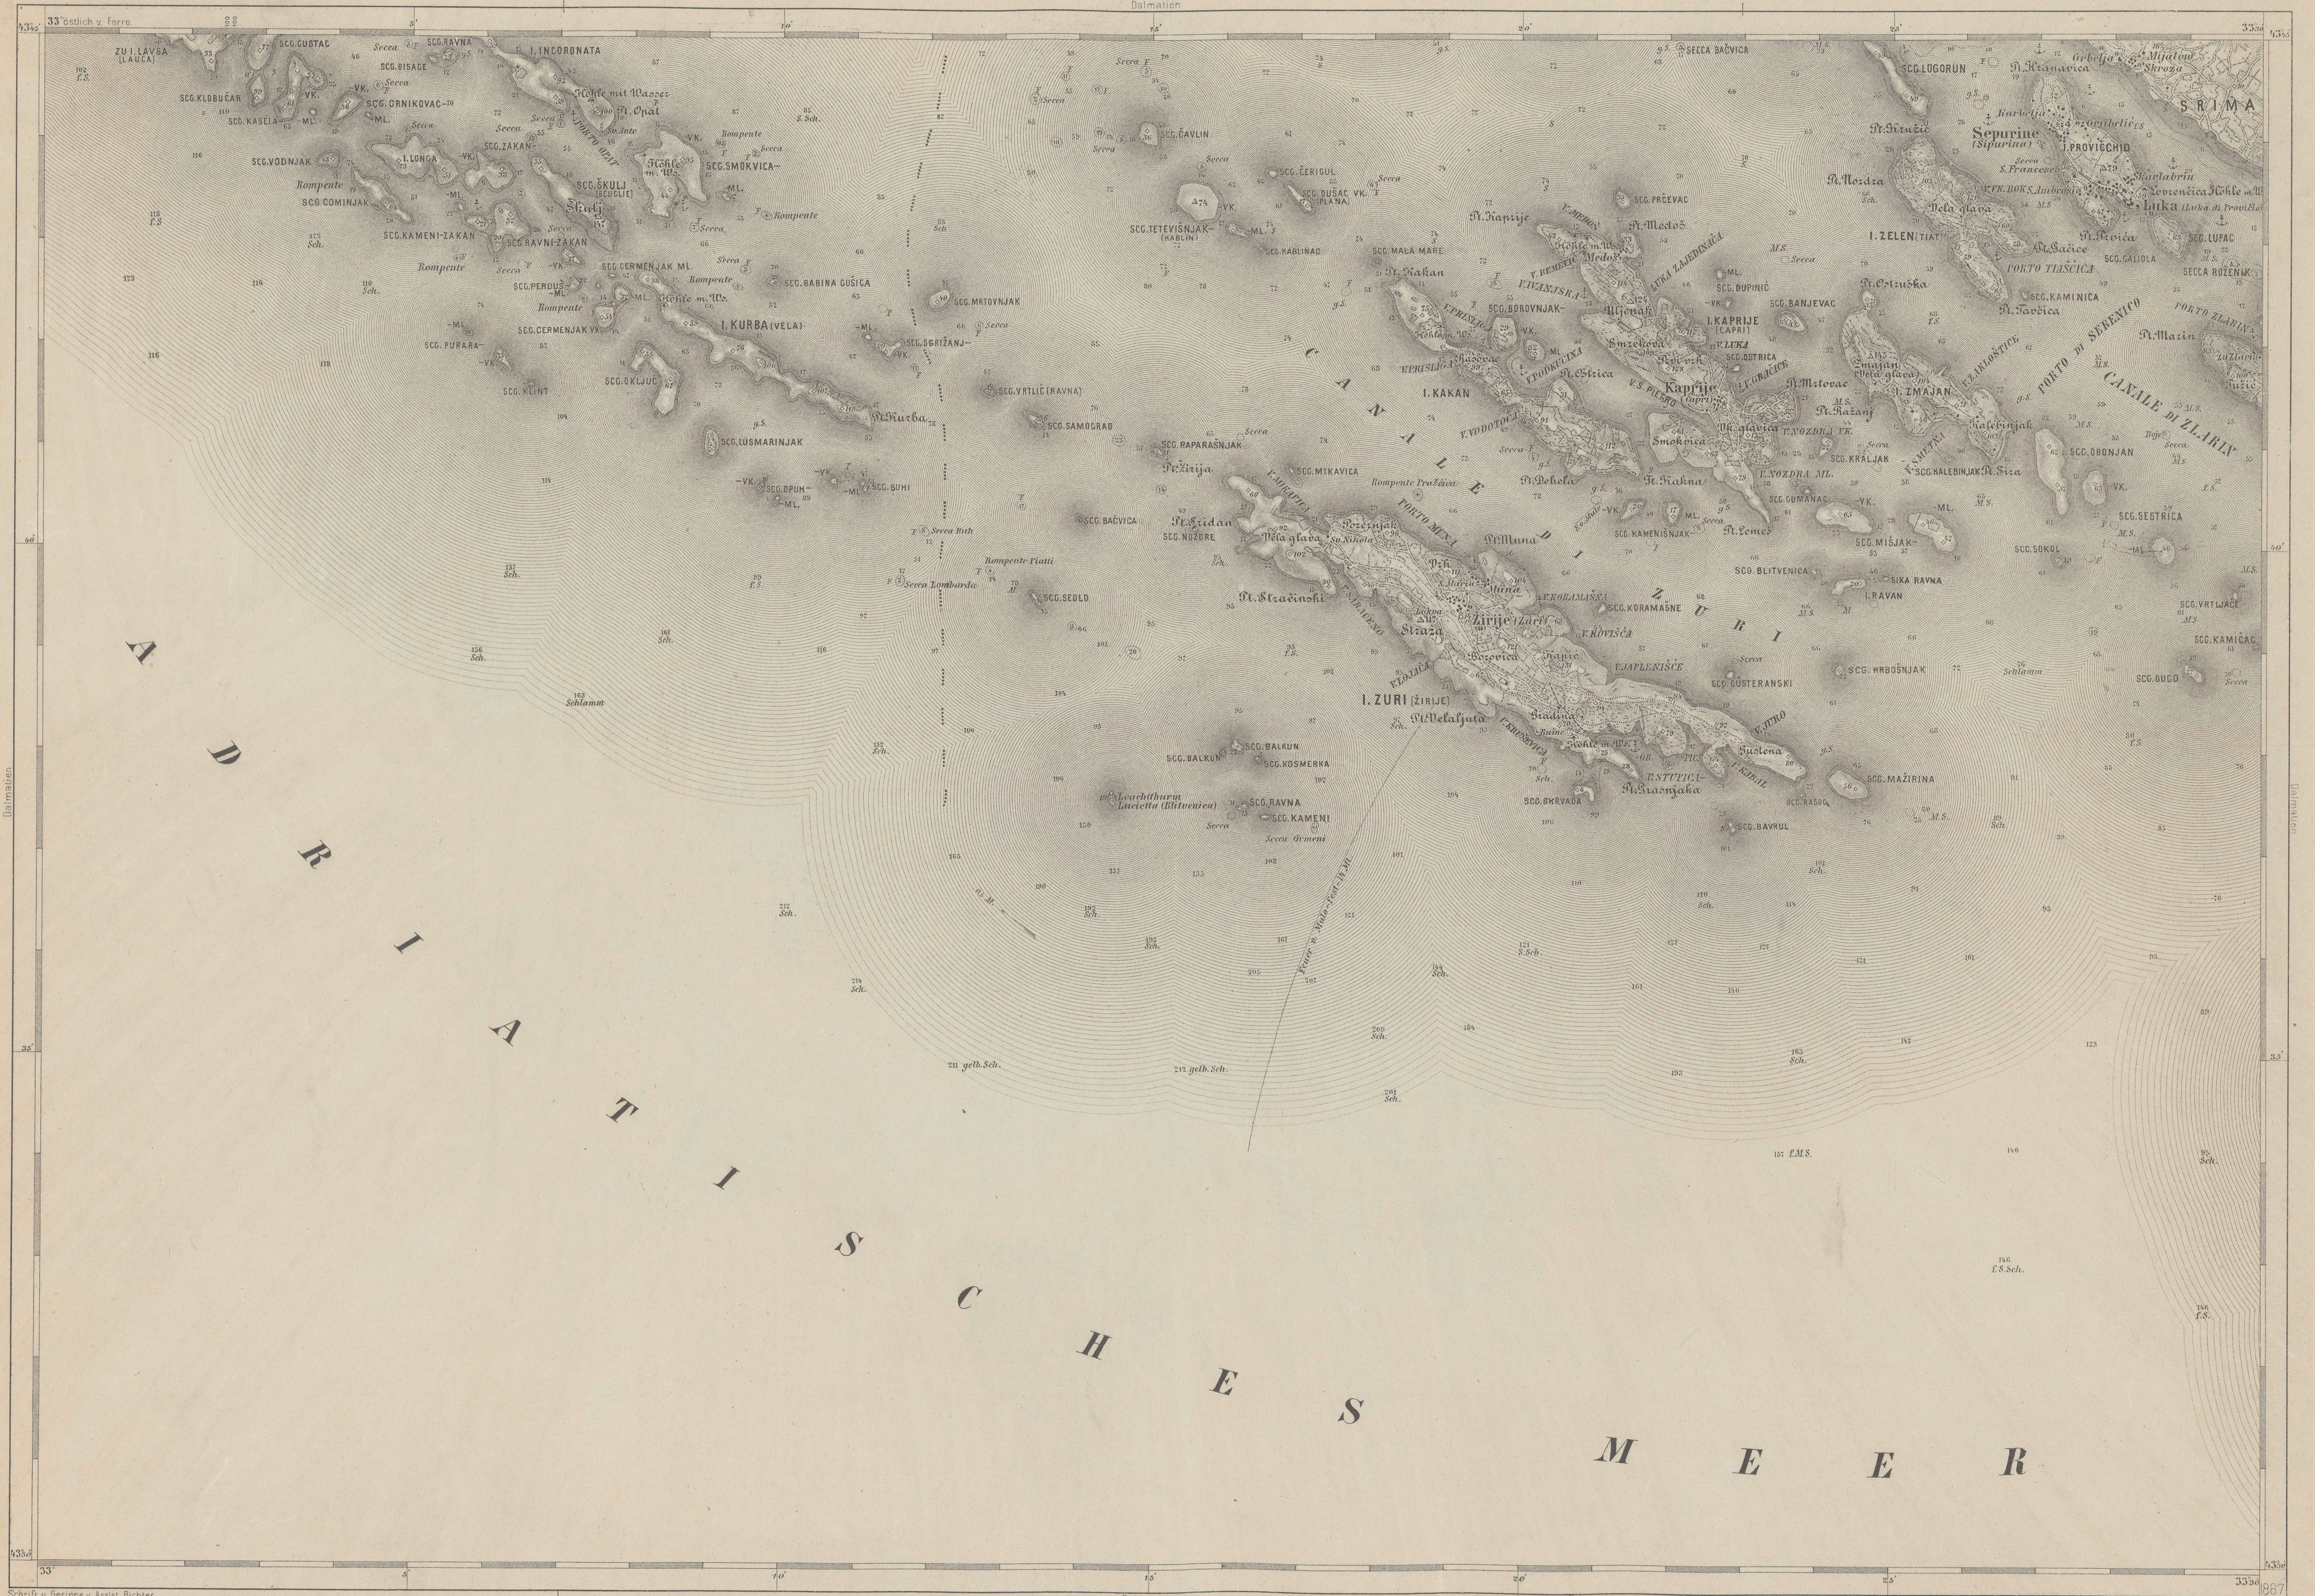

ŽIRIJE (ZURI)

Dalmatien

ADRIATISCHES MEER

Schrift u. Gerippe v. Assist. Richter

Terrainschraffurung v. Oberst. Radtke

Maßstab 1:75,000

K.u.k. militär-geographisches Institut  
Verfertigung vorbehalten.

M 37/1