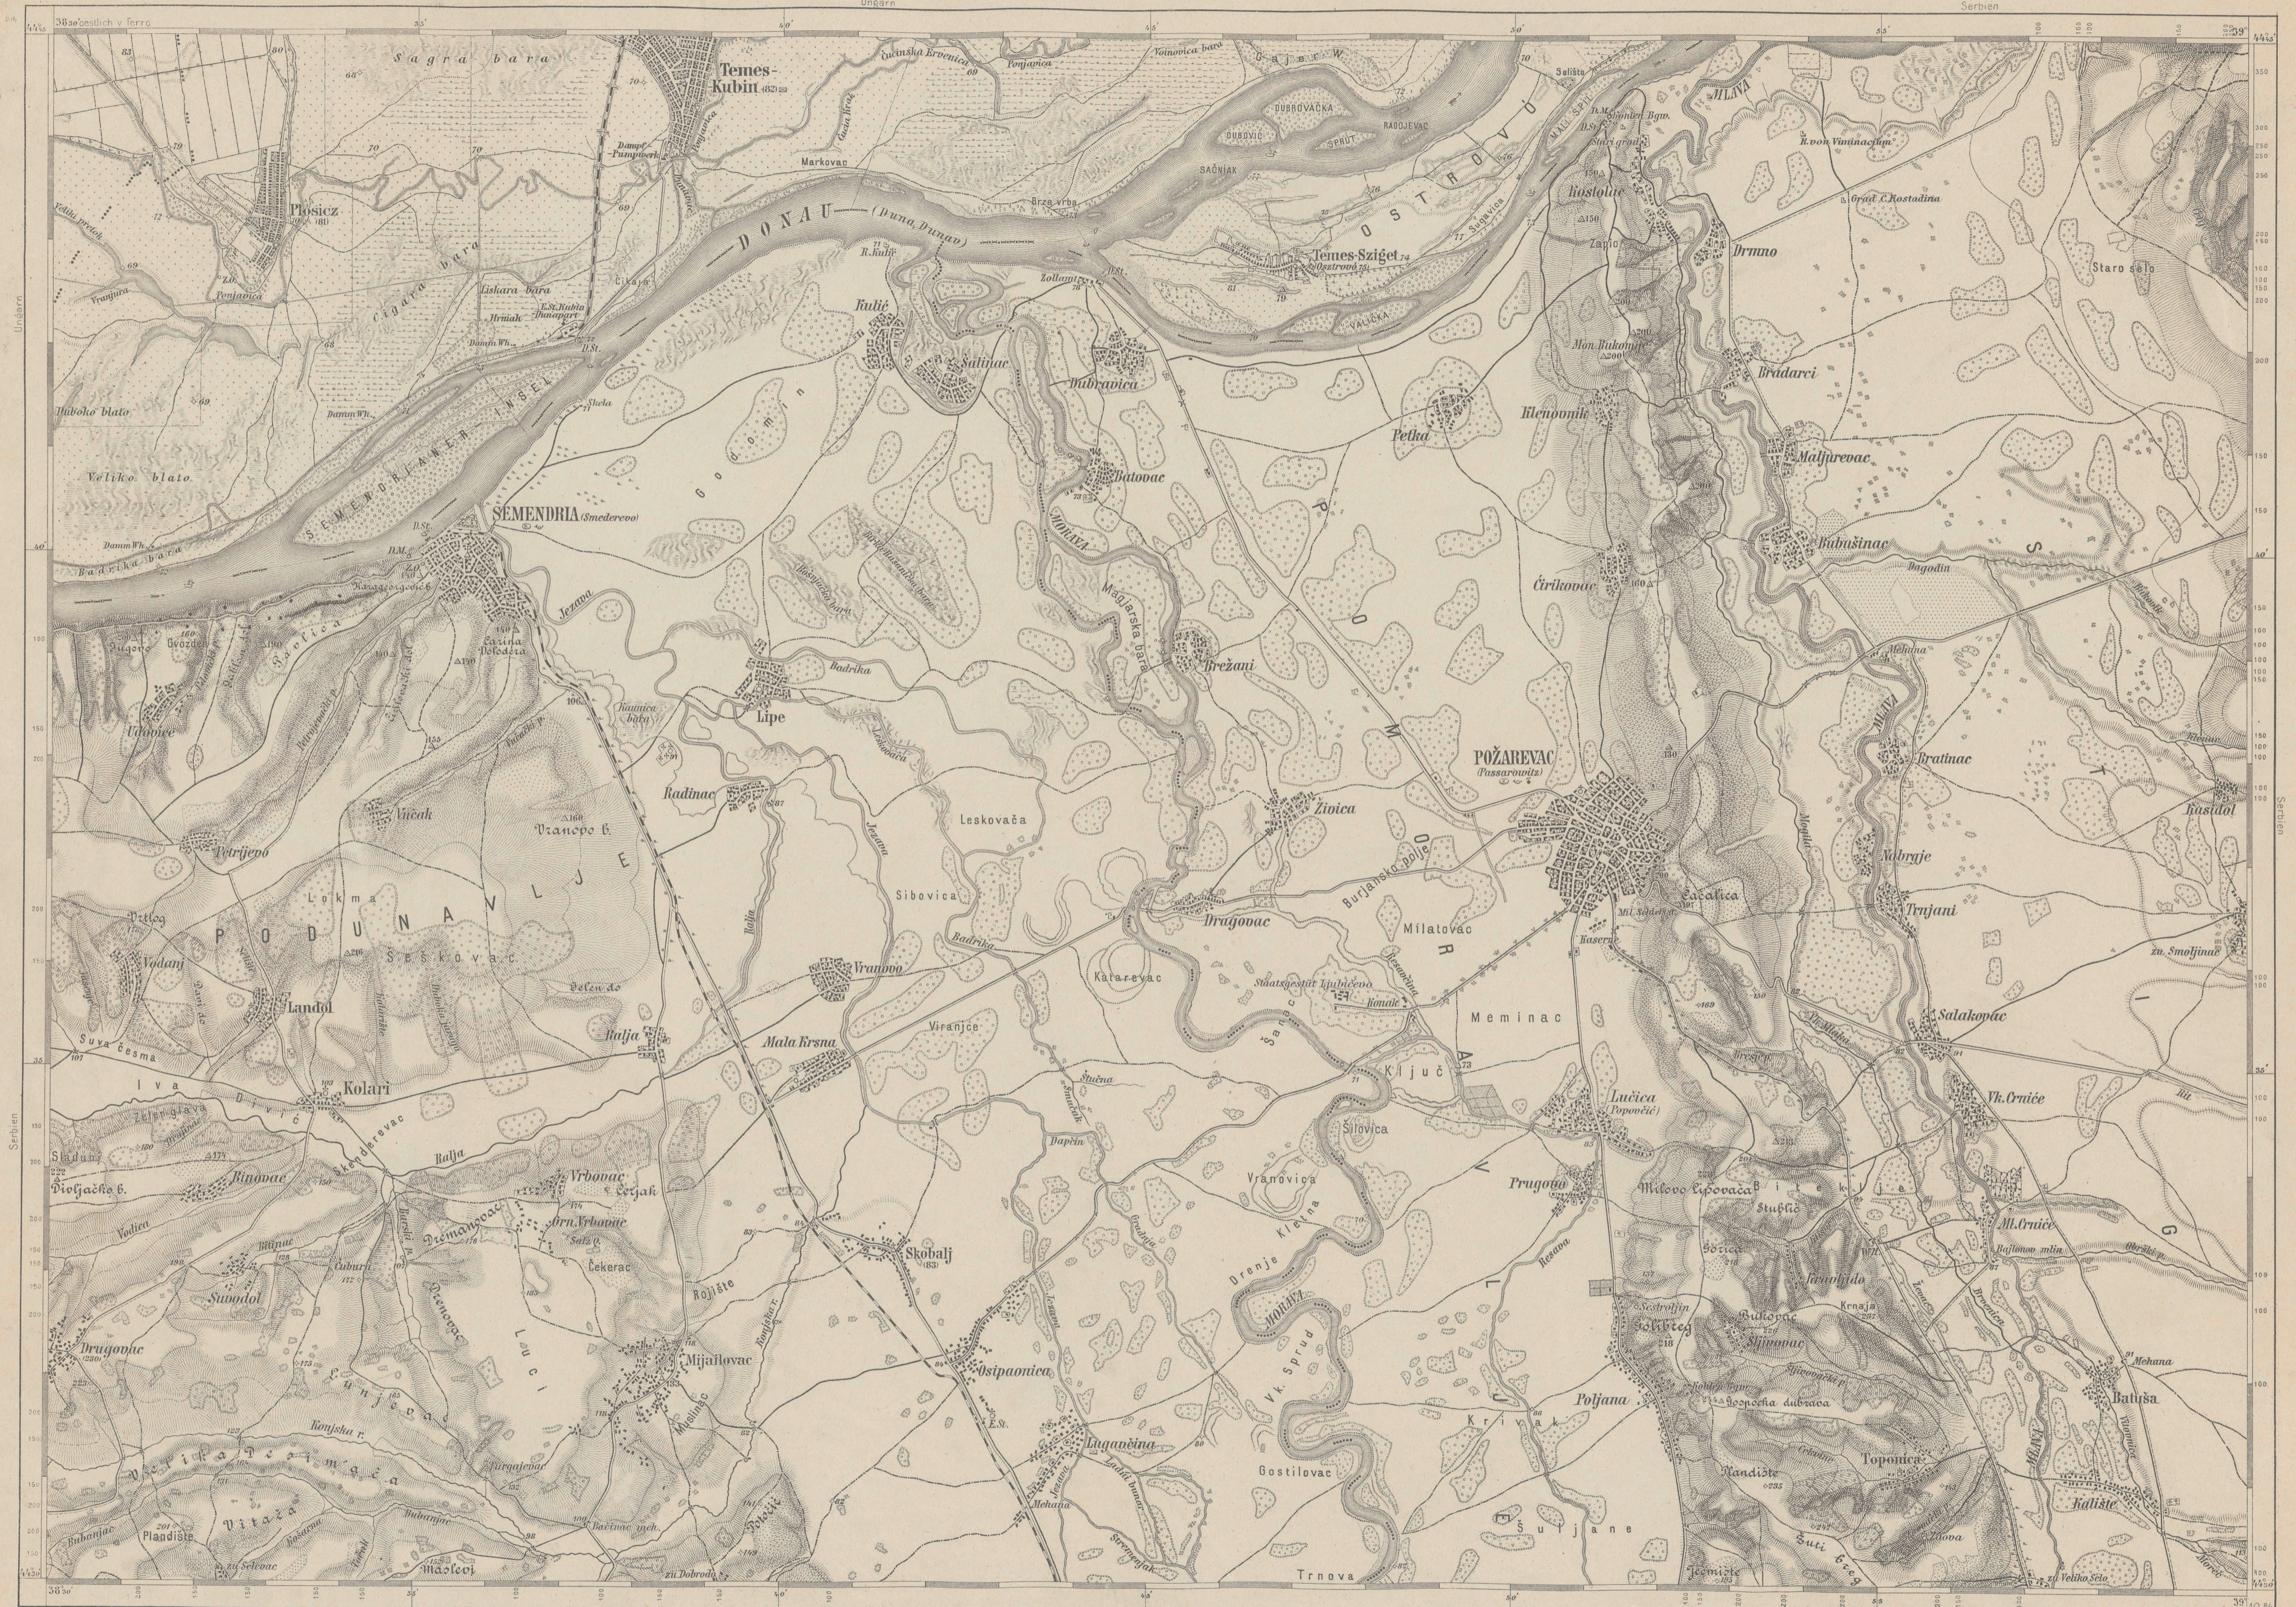

TEMES-KUBIN

Geogr. Oberj. Rogozinski u. Contract-Arbeiter L. Schubert
Nach Zeichnungsw. 1894.

BIBLIOTHECA
UNIVERSITATIS
AGELLIANAE
CRACOVENSIS.

Serbien
Inland nach Aufnahme 1881
Maßstab 1:75,000
Nachr. A. V. 1903.
K.u.k. militär-geographisches Institut.
Vervielfältigung vorbehalten.

Terrain: Oblt. Kleinowski u. Offiz. Leitner

M 37/1