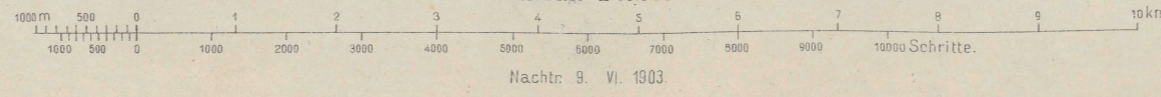

Geripp: Offic. R. Dokaupit
Nach Zeichenschlüssel 1894.
Schrift der Wohnorte analog der Generalkarte.

Serbischer Theil nach der Specialkarte 1:75,000 des k. serbischen Generalstabes.
Maßstab 1:75,000