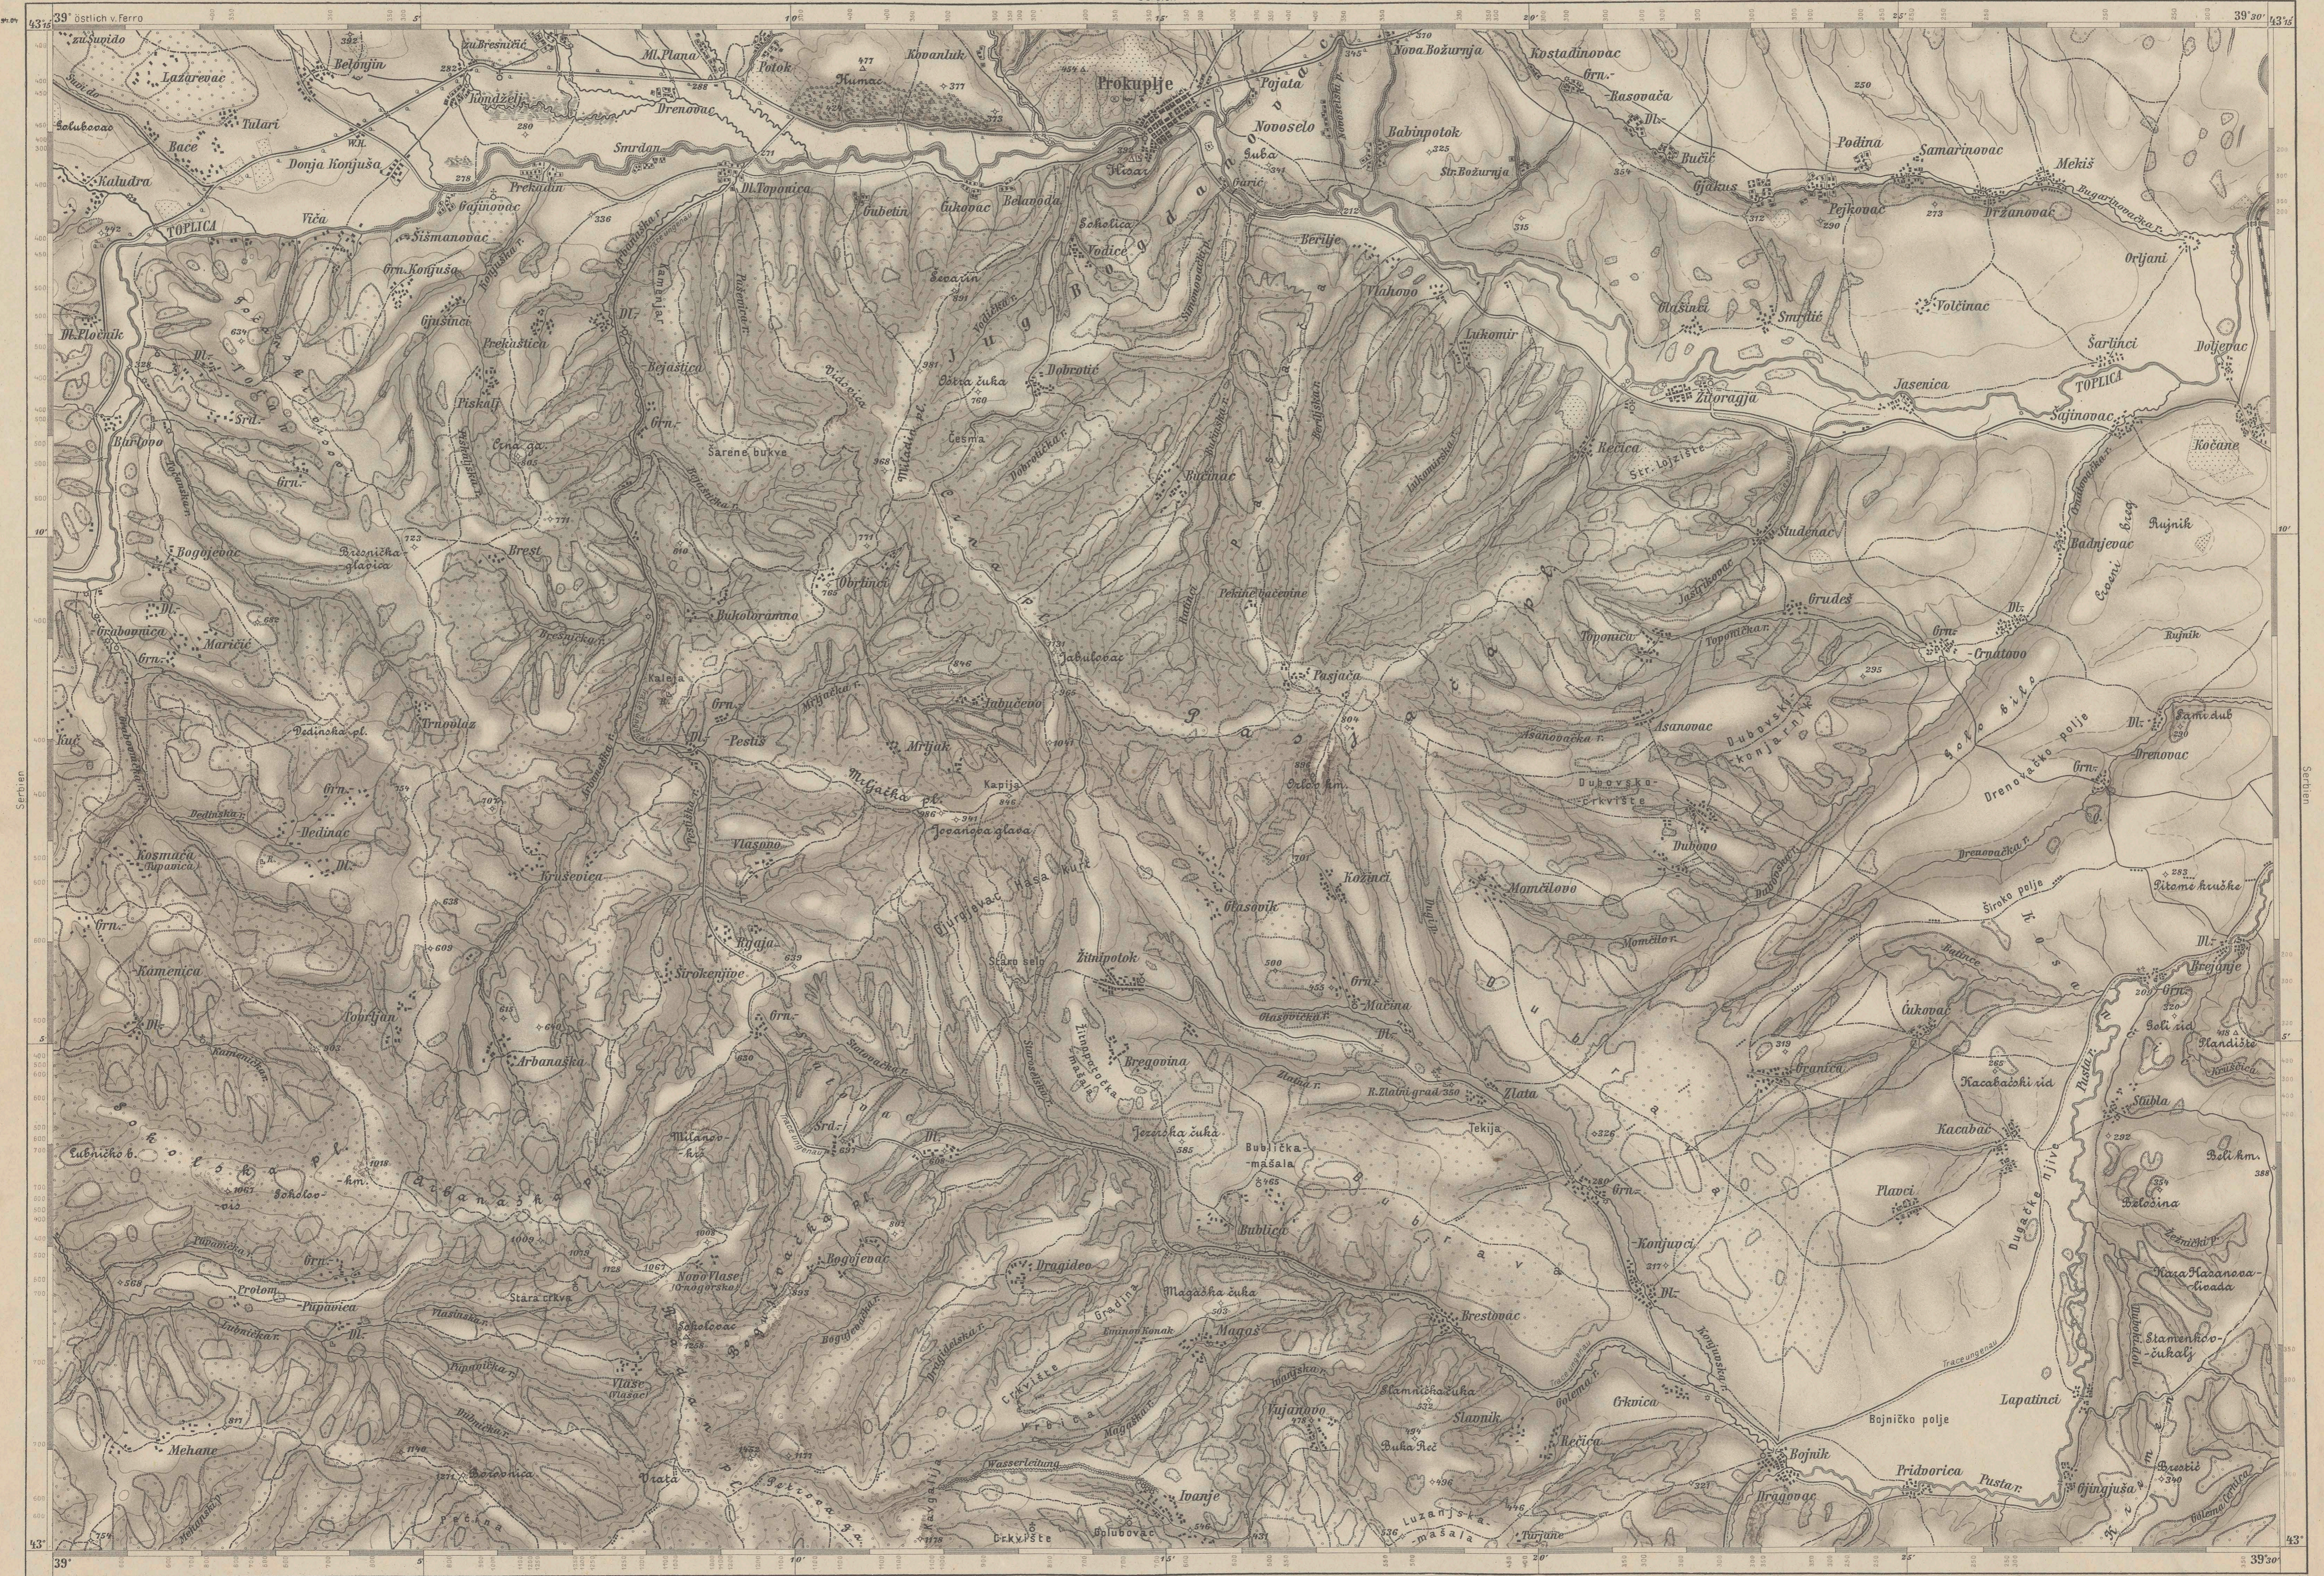

PROKUPLJE

Geripp: Feldw. F. Karbiutz
Nach Zeichenschlüssel 1894
Schrift der Wohnorte analog der Generalkarte.

BIBLIOTHECA
UNIV. MAGELL.
ORACIENSIS.

Nach der Spezialkarte 1:75.000 des königl. serbischen Generalstabes.

Maßstab 1:75.000

M 37/1