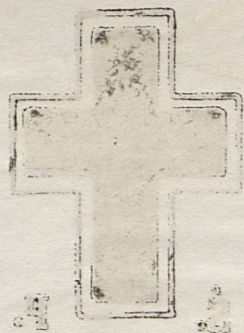

194

ANNA

ORDYK-CZURYŁO

EMER. NAUCZYCIELKA SZKOŁY PODSTAWOWEJ

przeżywszy lat 60, po krótkiej a ciężkiej chorobie, opatrzona św. Sakramentami,
zasnęła w Panu dnia 29 lipca 1965 roku.

Wyprowadzenie zwłok z kościoła na cmentarzu rakowickim do grobowca rodzinnego nastąpi
w poniedziałek dnia 2 sierpnia b. r. o godz. 11, na który-to smutny obrzęd zaprasza w głębokim żalu
pograżony :

MAŻ z RODZINĄ.

ANNA

ORDYK-GAUFYBO

1887

EMER N. COX/UMKZ EKOLE FORTYVA

Wzrost 160 cm, waga 60 kg, kolor oczu ciemny, kolor włosów ciemny.

Wzrost 160 cm, waga 60 kg, kolor oczu ciemny, kolor włosów ciemny.

Wzrost 160 cm, waga 60 kg, kolor oczu ciemny, kolor włosów ciemny.

1887

ANNA

Wzrost 160 cm, waga 60 kg, kolor oczu ciemny, kolor włosów ciemny.

Wzrost 160 cm, waga 60 kg, kolor oczu ciemny, kolor włosów ciemny.

Wzrost 160 cm, waga 60 kg, kolor oczu ciemny, kolor włosów ciemny.