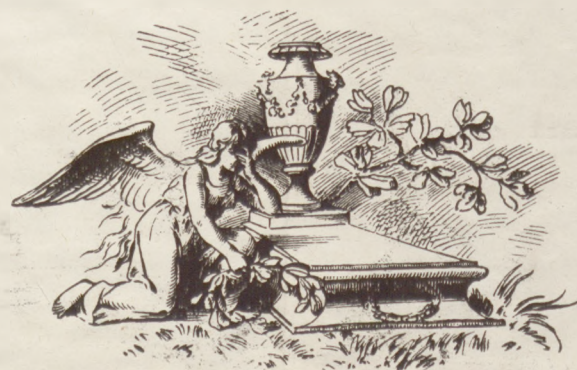

64

FRANCISZEK OLEWICZ

MAJSTER INTROLIGATORSKI,

przeżywszy lat 60, po krótkich lecz dolegliwych cierpieniach zasnął w Panu.

Wyprowadzenie zwłok nastąpi w Piątek dnia 29 b. m. o godz. 5 po południu z domu przy ulicy Kanoniczej Nr. 22 wprost na miejsce wiecznego spoczynku, na które pozostała żona wraz z dziećmi, Krewnych, Przyjaciół i pobożną Publiczność zaprasza.

FRANCISZEK OLWICZ

MAJSTER INTROLIGATORSKI

Wzrost 170 cm, ciężar ciała 60 kg, kolor włosów ciemny, kolor oczu niebieski, kształt twarzy owalny, waga 100 kg, kolor skóry jasna, kolor włosów ciemny, kolor oczu niebieski, kształt twarzy owalny, waga 100 kg, kolor skóry jasna.