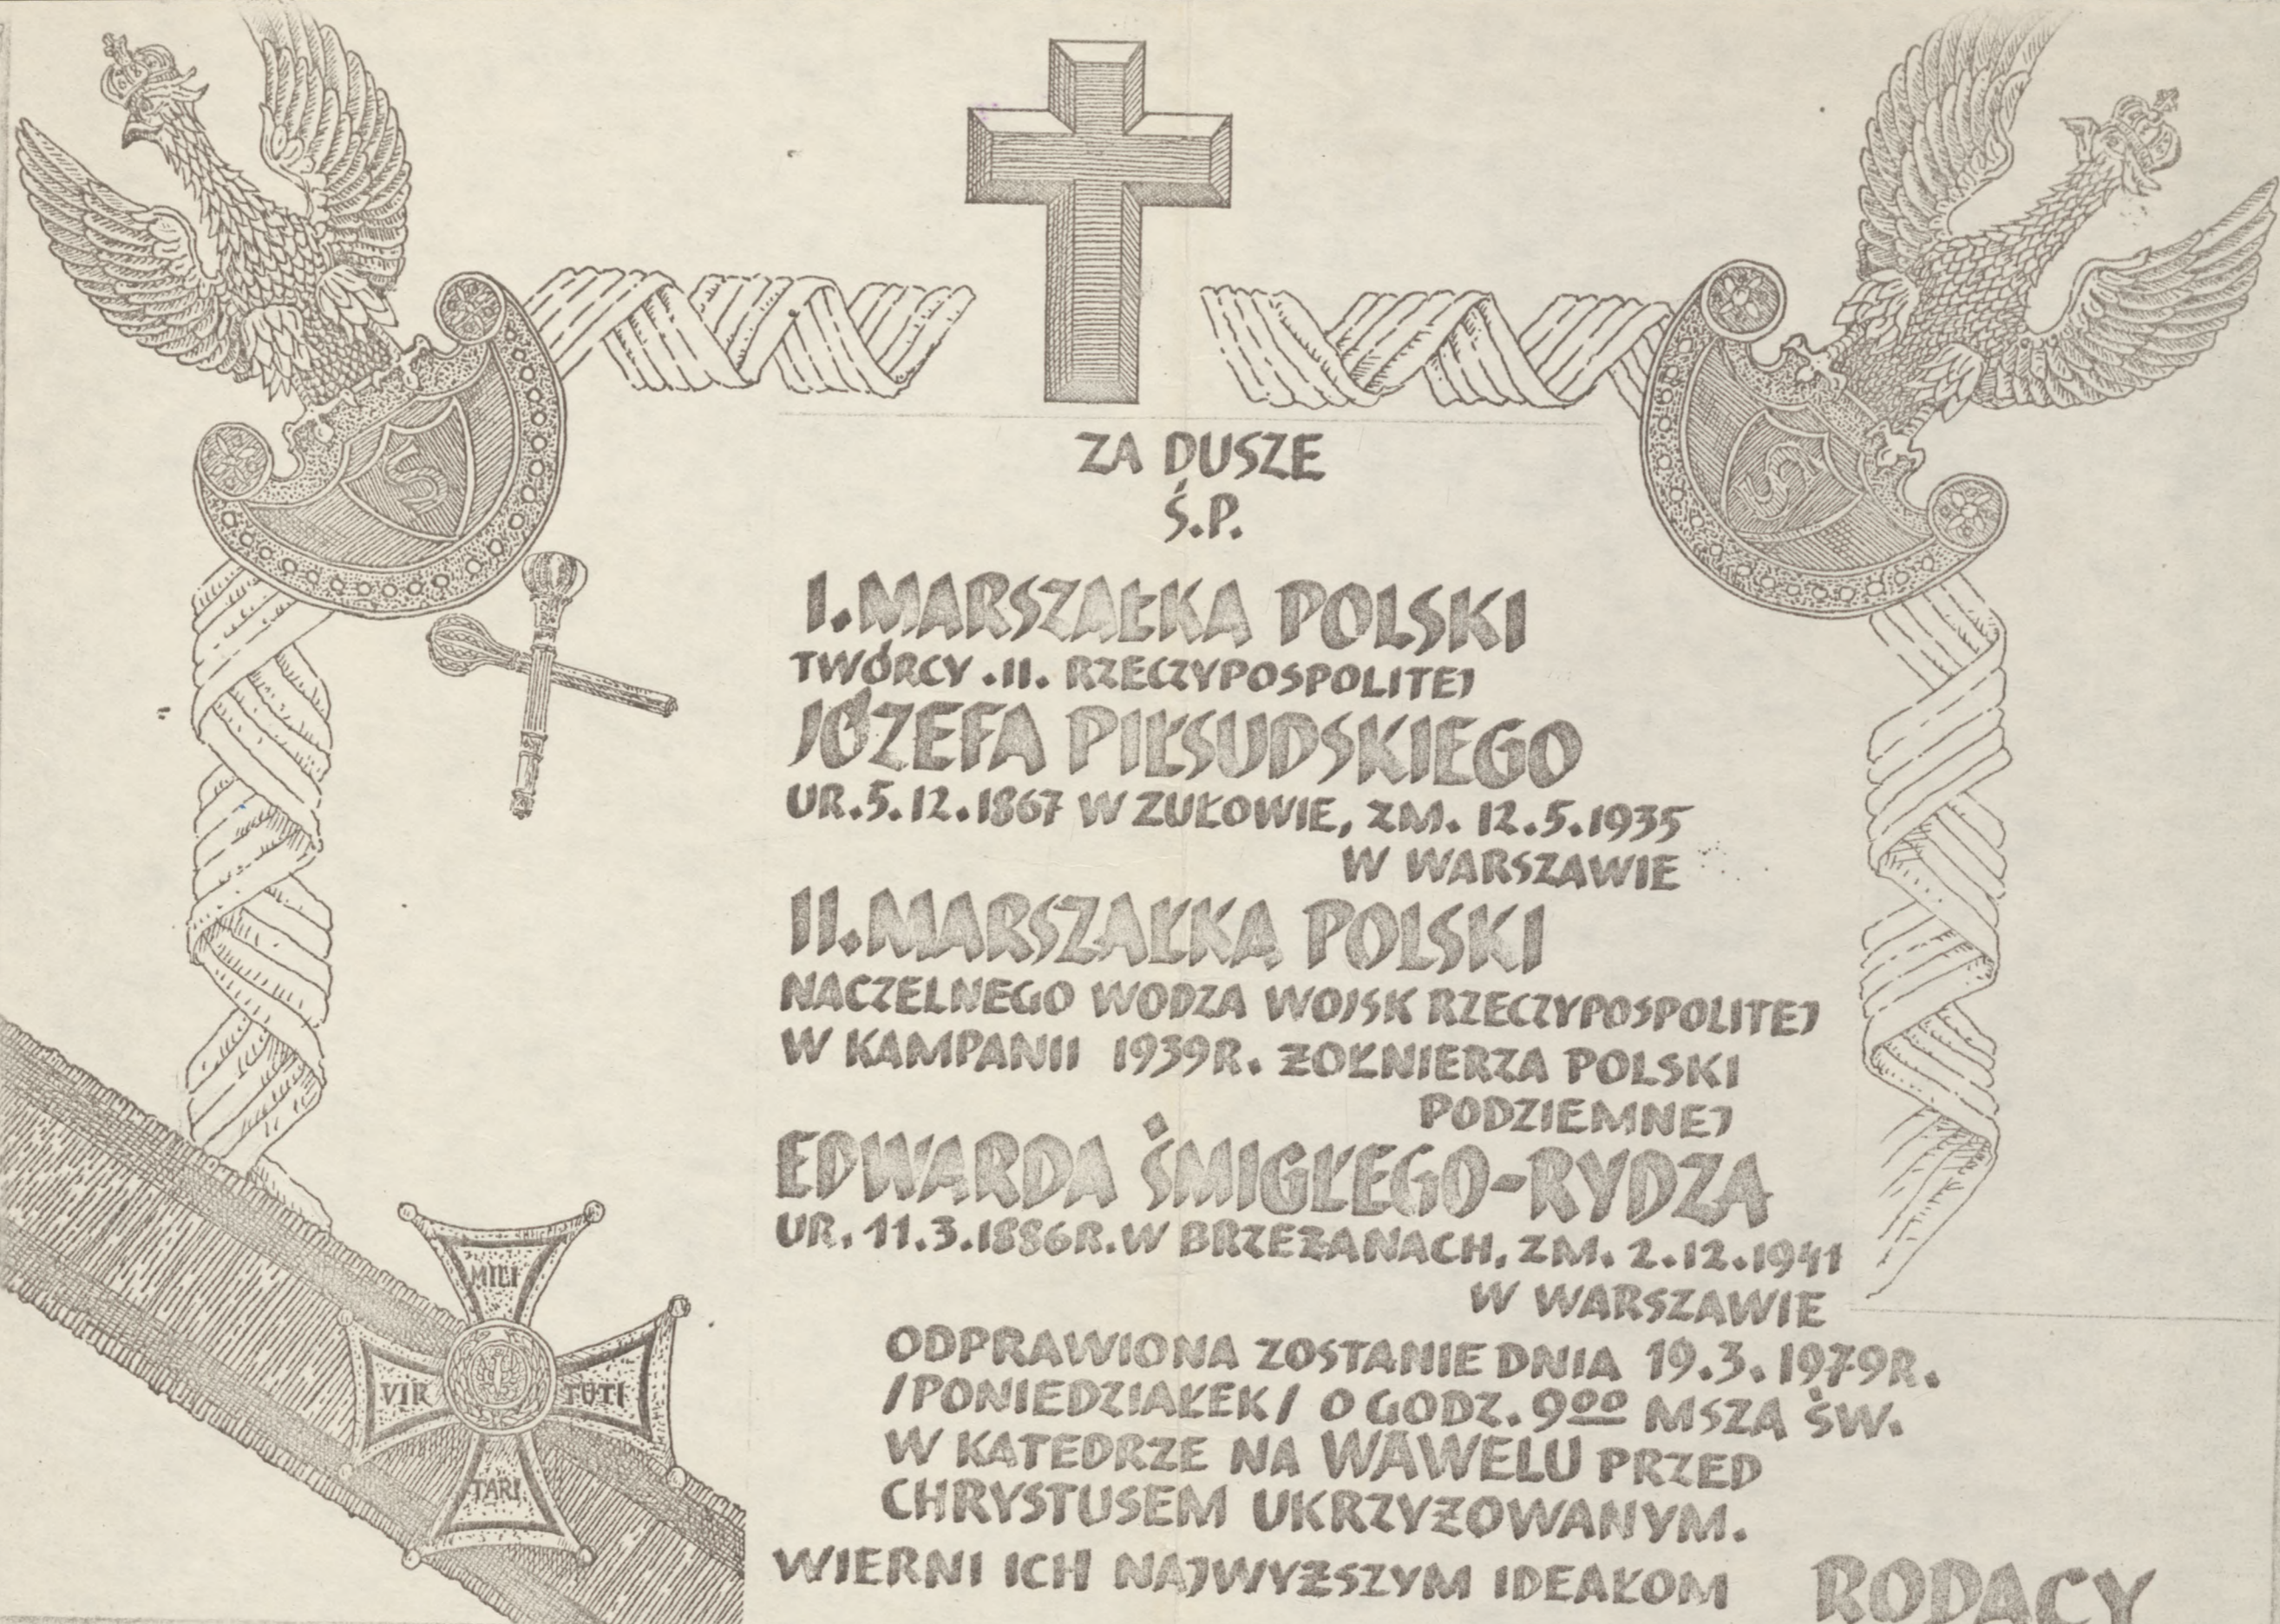

XXI 179

ZA DUSZE
Ś.P.

I. MARSZAŁKA POLSKI
TWÓRCY .II. RZECZYPOSPOLITEJ
JÓZEFA PIŁSUDSKIEGO
UR. 5. 12. 1867 W ZUKOWIE, ZM. 12. 5. 1935
W WARSZAWIE

II. MARSZAŁKA POLSKI
NACZELNEGO WODZA WOJSK RZECZYPOSPOLITEJ
W KAMPANII 1939R. ŻOŁNIERZA POLSKI
PODZIEMNEJ
EDWARDA ŚMIGŁEGO-RYDZA
UR. 11. 3. 1886R. W BRZEZANACH, ZM. 2. 12. 1941
W WARSZAWIE

ODPRAWIONA ZOSTANIE DNIA 19. 3. 1979R.
/PONIEDZIAŁEK/ O GODZ. 9⁰⁰ MSZA ŚW.
W KATEDRZE NA WAWELU PRZED
CHRYSTUSEM UKRZYŻOWANYM.
WIERNI ICH NAJWYŻSZYM IDEAKOM **RODACY**

Eibl. Jey.

27